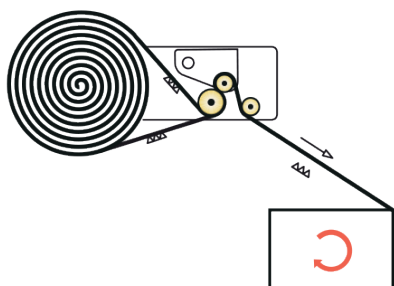

GIGANT Mobiler Palettenwickler Marathon

Manueller Wickleroboter zum Sichern von Palettenladungen mit Stretchfolie

- Das Gerät zeichnet sich durch die Verwendung von vorgedehnter Stretchfolie und durch seine einfache und intuitive Bedienung aus
- Ladungen mit unterschiedlichen Formen, Gewichten und Abmessungen können mit Stretchfolien umwickelt werden
- Weltweit einziger Roboter, der Paletten mit LLDPE-Stretchfolie wickelt ohne Verwendung von elektrischen Komponenten
- Ersetzt die manuelle Wicklung zu einem günstigen Preis
- Einfache und leichte manuelle Bewegung der Maschine ohne Motorisierung
- Folienschlitten mit manueller mechanischer Bremse
- Bewegung des Schlittenwagens nach oben / unten mittels Schaltgetriebe
- Einfacher Folienwechsel in ergonomischer Arbeitshöhe

Technische Daten

Maschine

Minimales Palettenformat	[mm]	650 x 400
Standard Palettenhöhe	[mm]	2000

Folie

Kerndurchmesser	[mm]	76
Außendurchmesser (max.)	[mm]	230

FM

Mechanische Bremse auf Umlenkwalze

Folien-Maße