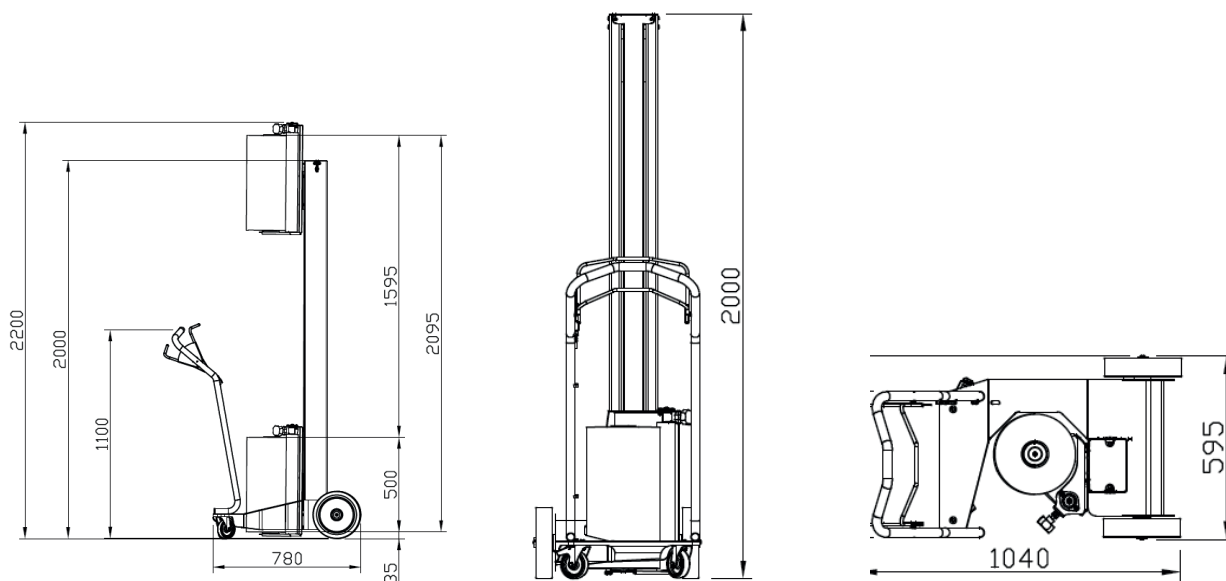

GIGANT Mobiler Palettenwickler Marathon

Manueller Wickleroboter zum Sichern von Palettenladungen mit Stretchfolie

- Das Gerät zeichnet sich durch die Verwendung von vorgedehnter Stretchfolie und durch seine einfache und intuitive Bedienung aus
- Ladungen mit unterschiedlichen Formen, Gewichten und Abmessungen können mit Stretchfolien umwickelt werden
- Weltweit einziger Roboter, der Paletten mit LLDPE-Stretchfolie wickelt ohne Verwendung von elektrischen Komponenten
- Ersetzt die manuelle Wicklung zu einem günstigen Preis
- Einfache und leichte manuelle Bewegung der Maschine ohne Motorisierung
- Folienschlitten mit manueller mechanischer Bremse
- Bewegung des Schlittenwagens nach oben / unten mittels Schaltgetriebe
- Einfacher Folienwechsel in ergonomischer Arbeitshöhe

Technische Daten

Maschine

Minimales Palettenformat	[mm]	650 x 400
Standard Palettenhöhe	[mm]	2000

Folie

Kerndurchmesser	[mm]	76
Außendurchmesser (max.)	[mm]	230

FM

Mechanische Bremse auf Umlenkwalze

Folien-Maße