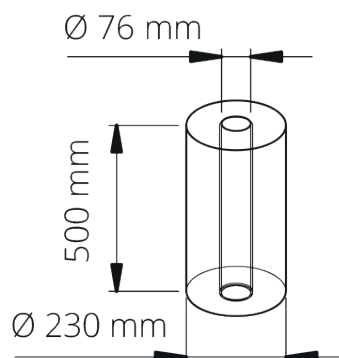

Technische Daten

Maschine

Minimales Palettenformat	[mm]	650 x 400
Standard Palettenhöhe	[mm]	2000

Folie

Kerndurchmesser	[mm]	76
Außendurchmesser (max.)	[mm]	230

FM

Mechanische Bremse auf Umlenkwalze

Folien-Maße