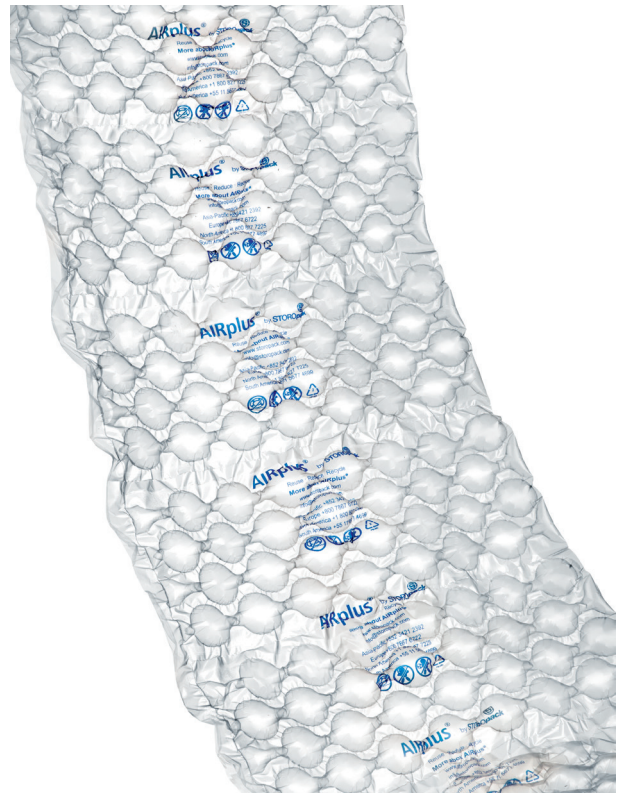

GIGANT

Verpackungstechnik GmbH

GIGANT Luftpolster AIRplus Bubble

Das Luftpolster AIRplus Bubble ist ideal, um empfindliche Produkte einzuwickeln.

Eigenschaften

- Für kleine Artikel geeignet
- 14 runde Luftkissen pro perforierten Abschnitt
- Belastbar, stabil und langlebig
- Sauber und staubfrei
- Wiederverwendbar, recycelbar und kompostierbar
- Schutzfunktion:
  - Einwickeln
- Material: CX (Co-extrudierte Folienqualität)

Optional

- ESD für elektroempfindliche Produkte