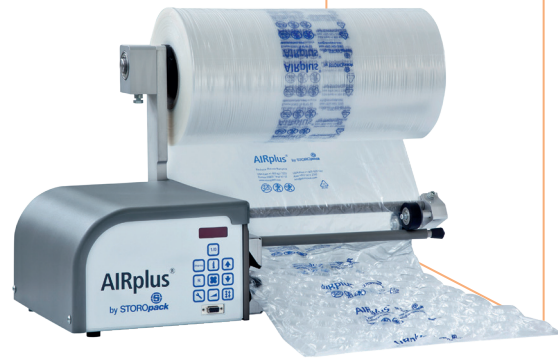

# Produktbeschreibung

AIRplus Bubble wird auf den kleinen, kompakten AIRplus Mini Cushion Speedmaschinen hergestellt und als integrierte und produktive Schutzverpackungslösung eingerichtet.

Im Sinne des „Working Comfort“-Konzepts wird das Packmittel mit einer Qualitäts-Perforation für ergonomisches und schnelles Arbeiten ausgestattet. Durch die „Smart-tear-off“-Technologie kann der Packer den Polsterstrang intuitiv in einer Bewegung teilen, ohne zuerst die Perforation zu suchen.

AIRplus Mini

Als erstes Luftpolstersystem dieser Art bietet AIRplus Bubble schmale Einzelabschnitte, die kleinformatische Artikel effizient umwickeln. Vom Handy bis zur Arzneimittelpackung vermeidet das passend dimensionierte Packmittel Verschwendung bei der Schutzverpackung. Auf einem Folienabschnitt sind zwei Reihen mit je sieben runden Luftkammern angeordnet.