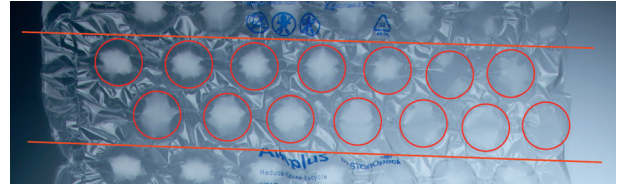

# Produktbeschreibung

AIRplus Bubble wird auf den kleinen, kompakten AIRplus Mini Cushion Speedmaschinen hergestellt und als integrierte und produktive Schutzverpackungslösung eingerichtet.

Im Sinne des „Working Comfort“-Konzepts wird das Packmittel mit einer Qualitäts-Perforation für ergonomisches und schnelles Arbeiten ausgestattet. Durch die „Smart-tear-off“-Technologie kann der Packer den Polsterstrang intuitiv in einer Bewegung teilen, ohne zuerst die Perforation zu suchen.

AIRplus Mini

Als erstes Luftpolstersystem dieser Art bietet AIRplus Bubble schmale Einzelabschnitte, die kleinformatische Artikel effizient umwickeln. Vom Handy bis zur Arzneimittelpackung vermeidet das passend dimensionierte Packmittel Verschwendung bei der Schutzverpackung. Auf einem Folienabschnitt sind zwei Reihen mit je sieben runden Luftkammern angeordnet.