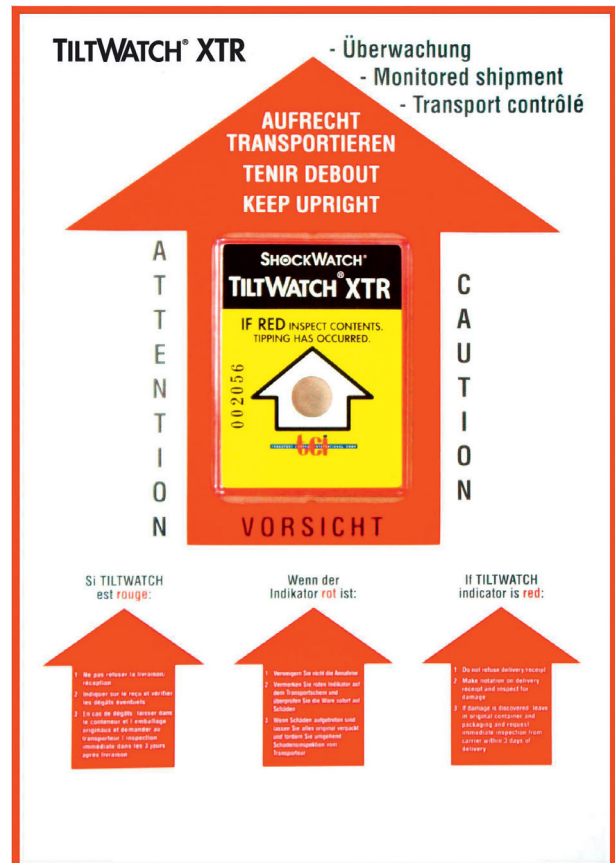

## GIGANT Kippindikator

### TiltWatch®

TiltWatch® ist ein zuverlässiger und nicht manipulierbarer Kippindikator.

#### Eigenschaften

- Selbstklebend
- Bei unsachgemäßem Handling während des Transportes oder der Lagerung verfärbt sich der Indikator rot
- Aktivierung des Indikators beim Aufkleben
- 83° Kippgrenze
- Manipulation ausgeschlossen dank individuelle Seriennummer
- Unempfindlich gegen Feuchtigkeit