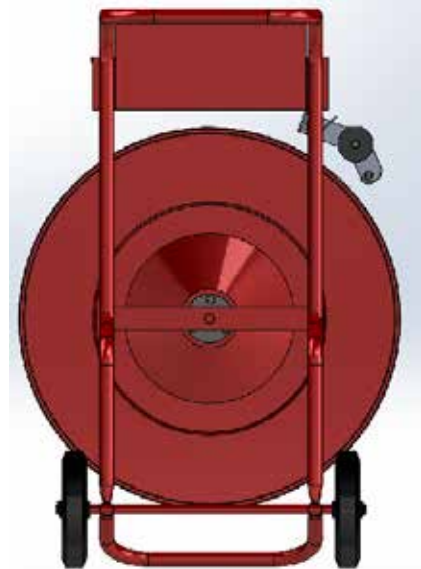

GIGANT Bandabroller

Standard

Fahrbarer Bandabroller für PP- und PET-Umreifungsbänder.

Eigenschaften

- Fahrbar
- Sehr stabil
- Automatische Abrollbremse
- Mit Bandführung
- Mit Materialbox für Klammern und Verschlussapparat

Lieferprogramm

Artikel Nr.	Type	Bandmaterial	Kern [mm]
A599F406S	Bandabroller	PP- und PET-Band	406

Änderungen im Rahmen produkt- und anwendungstechnischer Weiterentwicklungen bleiben vorbehalten.
Für Fehler wird keine Haftung übernommen.